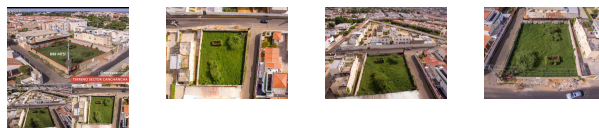

Datos del Inmueble	
Inmueble para	Venta
Tipo de Inmueble	Terrenos y Parcelas
Nombre	Terreno sector Canchancha
Código	424198
Precio Ref.	25.000
Precio Bs.	5.110.442.250

Dimensiones (m2)	
Terreno	898

Ubicación	
País	Venezuela
Estado	Zulia
Ciudad	Maracaibo
Urbanización	Canchancha

Descripción
A la venta Terreno ubicado en el Sector Canchancha. Sambil
????898 Mts
????Ubicado cerca al centro comercial Sambil y Bicentenario.
????Cercado.
????Propuesta preliminar de construcción por Nones + Nones