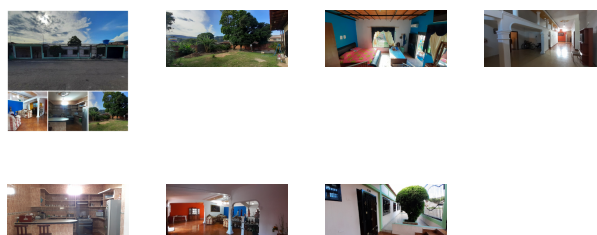

Dimensiones (m2)	
Construcción	400
Terreno	727

Ubicación	
País	Venezuela
Estado	Táchira
Ciudad	Rubio
Urbanización	Sector La Victoria