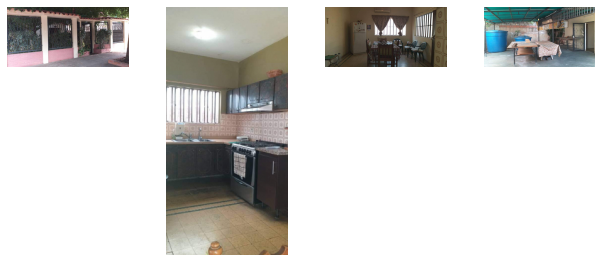

Dimensiones (m2)

Construcción	285
Terreno	300

Ubicación

País	Venezuela
Estado	Zulia
Ciudad	Maracaibo
Urbanización	Sucre

Descripción

Excelente ubicación. sin administración de carga eléctrica. Oportunidad de inversión. Conservada. Grandes jardines.