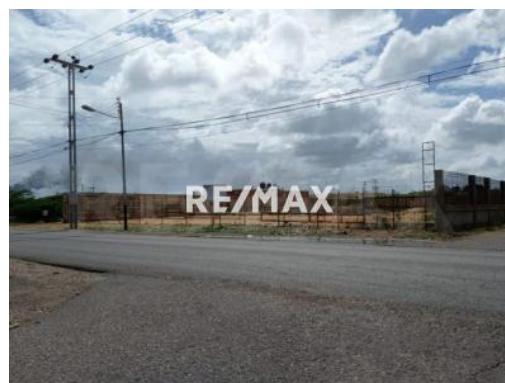

Datos del Inmueble	
Inmueble para	Venta
Tipo de Inmueble	Terreno y Parcela
Nombre	TERRENO EN VENTA, PUERTA MARAVEN. PUNTO FIJO ESTADO FALCON
Código	201601
Precio Ref.	\$ 140.000
Precio Bs.	Bs. 5.089.000

Ubicación	
País	Venezuela
Estado	Falcón
Ciudad	Punto Fijo
Urbanización	Urb. Brisamar

Dimensiones (m2)	
Terreno	1200

Descripción

Terreno con excelente ubicación, en una de las zonas mas transitadas y comerciales de Paraguaná.