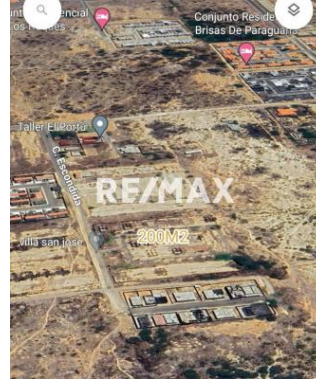

| Datos del Inmueble | |
|--------------------|-------------------------------------|
| Inmueble para | Venta |
| Tipo de Inmueble | Terreno y Parcela |
| Nombre | TERRENO EN VENTA, PUERTA MARAVEN |
| Código | 218655 |
| Precio Ref. | \$ 2.500 |
| Precio Bs. | Bs. 90.875 |

| Ubicación | |
|--------------|------------|
| País | Venezuela |
| Estado | Falcón |
| Ciudad | Punto Fijo |
| Urbanización | Carirubana |

| Dimensiones (m2) | |
|------------------|-----|
| Terreno | 200 |

| Descripción |
|--|
| EN VENTA EXCELENTE PARCELA DE TERRENO, LA CUAL MIDE 200M2 Y SE ENCUENTRA UBICADA EN LA URB. BRISAMAR DE LA PUERTA MARAVEN, |

| Para solicitar más información contacte a: |
|---|
| Asesor inmobiliario: RE/MAX Avanti II - Gregory Chirley Macgley Jaimes |
| Teléfono: +58-2692471855 / +58-4126863714 |
| Email: CHIRLEYJAIMES@AVANTI.REMAX.COM.VE / gerencia2@avanti.remax.com.ve |
| Dirección: Avenida Jacinto Lara con Avenida Rafael González, Estación de Servicio PDV, local 3. Punto Fijo. Estado Falcón. Venezuela. |
| El precio es fijado por el propietario del inmueble, y la oferta que se presente está sujeta a su aprobación |