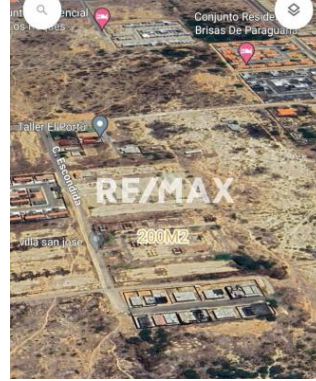

Datos del Inmueble	
Inmueble para	Venta
Tipo de Inmueble	Terreno y Parcela
Nombre	TERRENO EN VENTA, PUERTA MARAVEN
Código	218659
Precio Ref.	\$ 2.500
Precio Bs.	Bs. 90.875

Ubicación	
País	Venezuela
Estado	Falcón
Ciudad	Punto Fijo
Urbanización	Carirubana

Dimensiones (m2)	
Terreno	200

Descripción
TERRENO CON EXCELENTE UBICACION. UBICADO EN PUERTA MARAVEN URB. BRISAMAR

Para solicitar más información contacte a:
Asesor inmobiliario: RE/MAX Avanti II - Gregory Chirley Macgley Jaimes
Teléfono: +58-2692471855 / +58-4126863714
Email: CHIRLEYJAIMES@AVANTI.REMAX.COM.VE / gerencia2@avanti.remax.com.ve
Dirección: Avenida Jacinto Lara con Avenida Rafael González, Estación de Servicio PDV, local 3. Punto Fijo. Estado Falcón. Venezuela.
El precio es fijado por el propietario del inmueble, y la oferta que se presente está sujeta a su aprobación