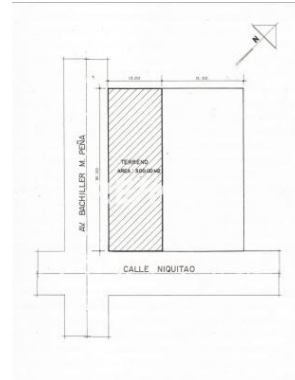

Datos del Inmueble	
Inmueble para	Venta
Tipo de Inmueble	Terreno y Parcela
Nombre	Terreno en Venta, Calle Niquitao, Puerta Maraven.
Código	218682
Precio Ref.	\$ 18.000
Precio Bs.	Bs. 654.300

Ubicación	
País	Venezuela
Estado	Falcón
Ciudad	Punto Fijo
Urbanización	Punta Cardón

Dimensiones (m2)	
Terreno	300

Descripción
<p>Terreno en venta con excelente punto comercial y residencial ubicado en la Calle Niquitao con esquina Avenida Bachiller Peña de la Puerta Maraven una de las avenidas mas transcurridas, cerca de grandes comercios, el terreno consta de 300 m2 con un gran acceso a la Vía Principal.</p> <p>Para mas Información, .</p>