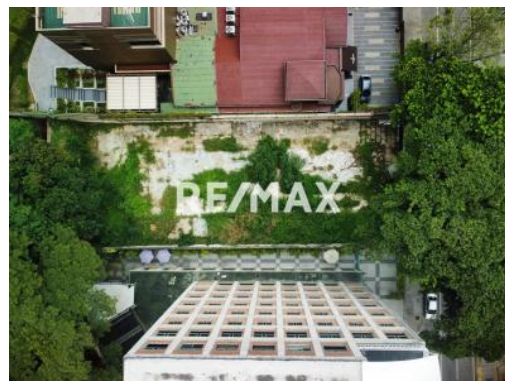

Datos del Inmueble	
Inmueble para	Venta
Tipo de Inmueble	Terreno y Parcela
Nombre	TERRENO EN VENTA - URB. LAS MERCEDES
Código	223064
Precio Ref.	\$ 2.450.000
Precio Bs.	Bs. 89.057.500

Ubicación	
País	Venezuela
Estado	Distrito Capital / Miranda
Ciudad	Caracas - Baruta
Urbanización	Las Mercedes

### Descripción

Gran Terreno en esquina de 1.380 Mts2. Ubicación estratégica de constante tránsito peatonal y vehicular en las Mercedes, topografía plana totalmente.

Documentos al día para firmar en registro.