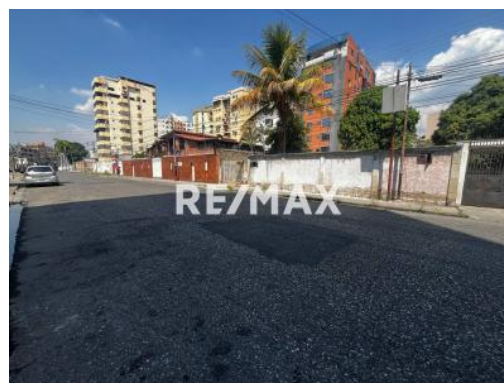

Datos del Inmueble	
Inmueble para	Venta
Tipo de Inmueble	Terreno y Parcela
Nombre	TERRENO EN VENTA EN URBANIZACION EL BOSQUE
Código	224423
Precio Ref.	\$ 100.000
Precio Bs.	Bs. 3.635.000

Ubicación	
País	Venezuela
Estado	Aragua
Ciudad	Maracay
Urbanización	Base Aragua

Dimensiones (m2)	
Construcción	517
Terreno	517

Descripción
Terreno ubicado en en calle Principal de la Urb le bosque de Maracay
Excelente ubicación para desarrollo comercial o residencial
140 mil\$
Negociable