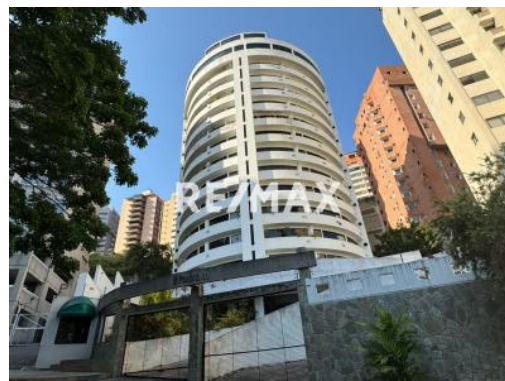

Datos del Inmueble	
Inmueble para	Venta
Tipo de Inmueble	Apartamento
Nombre	Se Vende Apartamento 135m2 edif. Panorama Urb. El Parral
Código	225341
Habitaciones	3
Baños	3
Estacionamiento	2
Precio Ref.	\$ 70.000
Precio Bs.	Bs. 2.544.500

Ubicación	
País	Venezuela
Estado	Carabobo
Ciudad	Valencia
Urbanización	El Parral

Dimensiones (m2)	
Construcción	135

Descripción
<p>Se vende apartamento en el Parral, edificio Residencias Panorama.</p> <p>OBRA BLANCA</p> <p>Consta de:</p> <p>135m2</p> <p>3 Habitaciones.</p> <p>3 Baños.</p> <p>Pisos en porcelanato.</p> <p>Vista panorámica con vista a la montaña.</p> <p>4 aires acondicionados tipo split.</p> <p>2 Puestos de estacionamiento. (Nivel Uno Nro 35-45)</p> <p>Piso 8-A</p> <p>Planta eléctrica para áreas comunes.</p> <p>Tanque de agua subterráneo.</p> <p>Precio: 70.000\$</p>