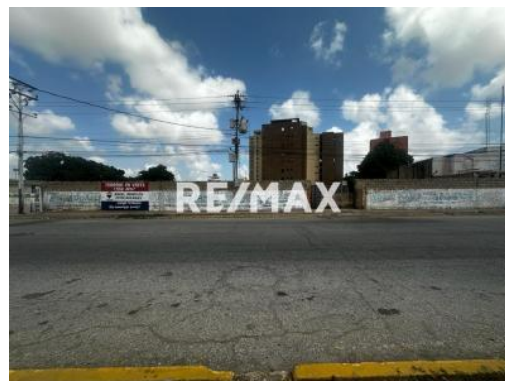

Datos del Inmueble	
Inmueble para	Alquiler
Tipo de Inmueble	Terreno y Parcela
Nombre	Terreno excelente ubicación. Ubicación Sector Santa María
Código	225435
Precio Ref.	\$ 1.600
Precio Bs.	Bs. 58.160

Dimensiones (m2)	
Construcción	1552
Terreno	1552

Ubicación	
País	Venezuela
Estado	Zulia
Ciudad	Maracaibo
Urbanización	Maracaibi

Descripción
<p>Vende</p> <p>Terreno excelente ubicación.</p> <p>Ubicación Sector Santa María Diagonal al Colegio Epifania</p> <p>1552 M2 de Construcción todos los servicios conectados Con bases lista para construir .</p> <p>Ideal para estacionamiento de maquinarias, complejo deportivo o centro comercial</p>