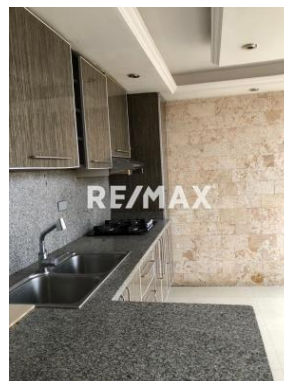

Datos del Inmueble	
Inmueble para	Alquiler
Tipo de Inmueble	Apartamento
Nombre	Disponible para alquiler acogedor apartamento en resid. Doral Beach
Código	225618
Habitaciones	2
Baños	1
Estacionamiento	1
Precio Ref.	\$ 350
Precio Bs.	Bs. 12.722

Ubicación	
País	Venezuela
Estado	Anzoátegui
Ciudad	Puerto La Cruz
Urbanización	Pueblo Nuevo

Dimensiones (m2)	
Construcción	55

Descripción

En alquiler práctico apartamento en planta baja con vista al mar. Consta de sala comedor con cocina integrada, dos habitaciones y un baño. Puesto de estacionamiento.