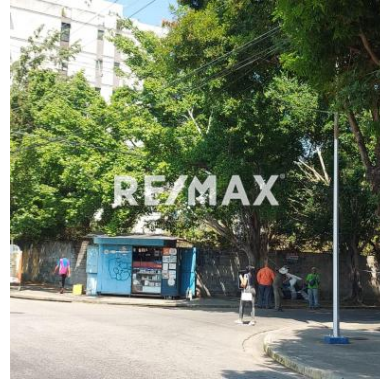

Datos del Inmueble	
<b>Inmueble para</b>	Alquiler
<b>Tipo de Inmueble</b>	Terreno y Parcela
<b>Nombre</b>	1144 m2 Alquiler Terreno cercado En San José de Tarbes Excelente ubicación.
<b>Código</b>	227542
<b>Precio Ref.</b>	\$ 650
<b>Precio Bs.</b>	Bs. 23.628

Ubicación	
<b>País</b>	Venezuela
<b>Estado</b>	Carabobo
<b>Ciudad</b>	Valencia
<b>Urbanización</b>	San José de Tarbes

Dimensiones (m2)	
<b>Construcción</b>	1144
<b>Terreno</b>	1144

Descripción
<p>Terreno de 1144 m2 totalmente cercado y con todos los servicios y totalmente plano</p> <p>ubicación excelente frente a Casa Tarbes y a pocos metros de Av Bolivar</p> <p>Zona de Gran afluencia y de comercios de gran importancia de nuestra ciudad</p> <p>Plantee su idea de negocio y nosotros lo asesoramos</p>