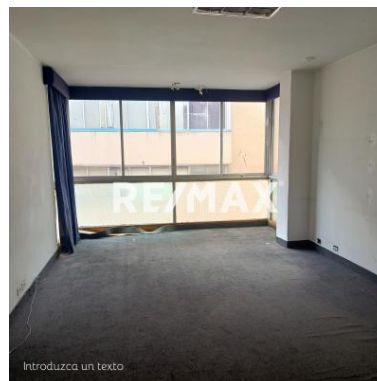

Datos del Inmueble	
Inmueble para	Alquiler
Tipo de Inmueble	Oficina
Nombre	Oficina en Alquiler en Campo Alegre
Código	228666
Baños	1
Precio Ref.	\$ 420
Precio Bs.	Bs. 15.267

Ubicación	
País	Venezuela
Estado	Distrito Capital / Miranda
Ciudad	Caracas - Chacao
Urbanización	Campo Alegre

Dimensiones (m2)	
Construcción	42

Descripción
Oficina en Alquiler en Campo Alegre
Piso 13, Oficina 13-D
42 m ²
1 baño
1 salón pequeño
Espacio abierto
*Para remodelar a gusto del cliente.

Para solicitar más información contacte a:
Asesor inmobiliario: RE/MAX Emerald - Grayce Paredes
Teléfono: +58-4123033379 / +58-4264149036
Email: grayceparedes@emerald.remax.com.ve / gerencia@emerald.remax.com.ve
Dirección: Avenida Francisco de Miranda, Edificio Roraima, piso 6, oficina 6-G, El Rosal. Chacao. Caracas. Venezuela.
El precio es fijado por el propietario del inmueble, y la oferta que se presente está sujeta a su aprobación