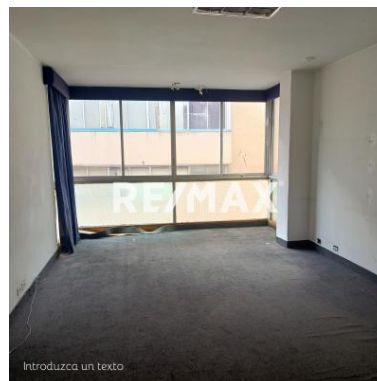

Datos del Inmueble	
Inmueble para	Alquiler
Tipo de Inmueble	Oficina
Nombre	Oficina en Alquiler en Campo Alegre
Código	228666
Baños	1
Precio Ref.	\$ 420
Precio Bs.	Bs. 15.267

Ubicación	
País	Venezuela
Estado	Distrito Capital / Miranda
Ciudad	Caracas - Chacao
Urbanización	Campo Alegre

Dimensiones (m2)	
Construcción	42

Descripción
Oficina en Alquiler en Campo Alegre
Piso 13, Oficina 13-D
42 m ²
1 baño
1 salón pequeño
Espacio abierto
*Para remodelar a gusto del cliente.

Para solicitar más información contacte a:
Asesor inmobiliario: RE/MAX Emerald - Grayce Paredes
Teléfono: +58-4123033379 / +58-4264149036
Email: grayceparedes@emerald.remax.com.ve / gerencia@emerald.remax.com.ve
Dirección: Avenida Francisco de Miranda, Edificio Roraima, piso 11, oficina 11-D, El Rosal. Chacao. Caracas. Venezuela.
El precio es fijado por el propietario del inmueble, y la oferta que se presente está sujeta a su aprobación