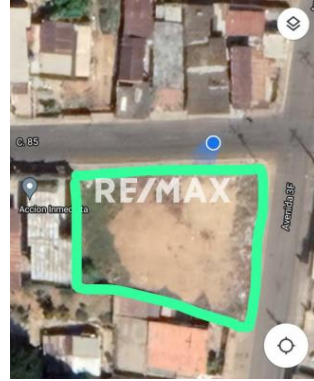

Datos del Inmueble	
Inmueble para	Venta
Tipo de Inmueble	Terreno y Parcela
Nombre	VENTA TERRENO
Código	231123
Precio Ref.	\$ 35.000
Precio Bs.	Bs. 1.272.250

Ubicación	
País	Venezuela
Estado	Zulia
Ciudad	Maracaibo
Urbanización	Santa Lucía

Dimensiones (m2)	
Terreno	880

Descripción

Superficie plana
Excelente ubicación en esquina
Ideal para cualquier tipo de negocio o proyecto comercial o residencial

Para solicitar más información contacte a: