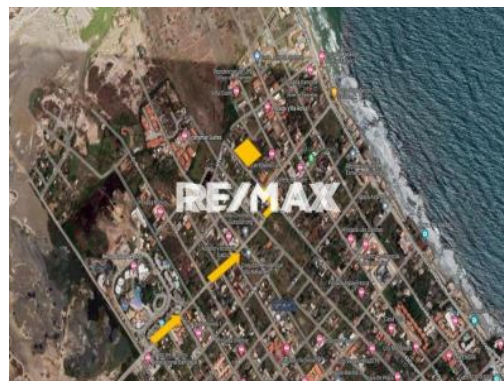

Datos del Inmueble	
Inmueble para	Venta
Tipo de Inmueble	Terreno y Parcela
Nombre	EN VENTA AMPLIO TERRENO DE 2415 M2 CON BIENHECHURIAS EN LA POBLACIÓN DE CHICHIRIVICHE
Código	231454
Precio Ref.	\$ 40.000
Precio Bs.	Bs. 1.454.000

Ubicación	
País	Venezuela
Estado	Falcón
Ciudad	Chichiriviche
Urbanización	Playa Norte

Dimensiones (m2)	
Construcción	300
Terreno	2415

Descripción
<p>EN VENTA AMPLIO TERRENO DE 2415 M2 CON BIENHECHURIAS EN LA POBLACIÓN DE CHICHIRIVICHE</p> <p>Excelente Terreno ubicado en el Sector Playa Norte de la Población del municipio Chichiriviche a solo tres cuadras del mar.</p> <p>Cuenta con un metraje total de DOS MIL CUATROCIENTOS QUINCE METROS CUADRADOS (2415 MST2.), sobre este reposa una bienhechuría de 2 plantas de aproximadamente 300 metros cuadrados, la cual está distribuida en 3 habitaciones 2 baños, sala cocina y comedor, piso en cerámica, tanque de 23.000 lts y dos tanques aéreos de 1000 lts cada uno.</p> <p>La zona actualmente ha tenido un gran desarrollo turístico, mucha afluencia turística, es muy visitada debido a sus hermosas playas, esta es la oportunidad que usted necesita para invertir, a un excelente precio</p>