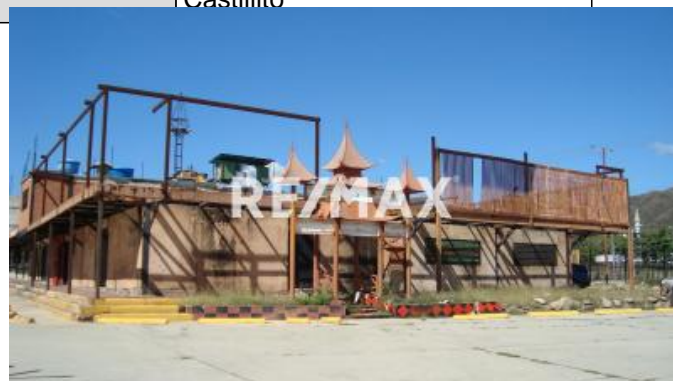

Datos del Inmueble	
Inmueble para	Venta
Tipo de Inmueble	Apartamento
Nombre	Venta de Amplio Local Comercial En Big Low Center Valencia
Código	232650
Precio Ref.	\$ 85.000
Precio Bs.	Bs. 3.089.750

Ubicación	
País	Venezuela
Estado	Carabobo
Ciudad	San Diego
Urbanización	Zona Industrial Terrazas de Castillito

Dimensiones (m2)	
Construcción	686

Descripción
<p>Venta de 6 Locales Comerciales integrados en Big Low Center total de 696 M2 de construcción</p> <p>Local de esquina ubicado en Zona De Gran Afluencia frente a la Avenida del Terminal de Pasajeros de Valencia</p> <p>El Big Low Center es un centro comercial Ubicado en san Diego ,cerrado con Vigilancia , con fácil acceso al Av Julio centeno , al aeropuerto de Valencia y a empresas de gran importancia</p> <p>Por esta razón este amplio local comercial con grandes areas de estacionamiento y con comodidades para carga y descarga es ideal para su negocio u empresa</p>