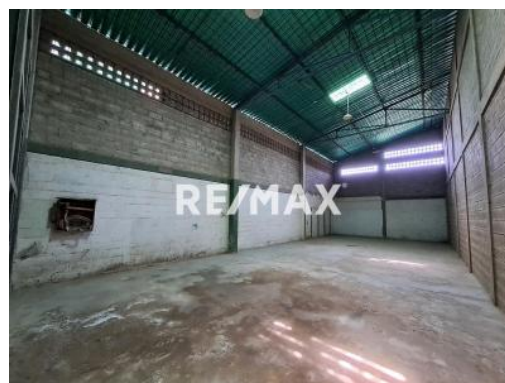

Datos del Inmueble	
Inmueble para	Alquiler
Tipo de Inmueble	Local Industrial y Galpón
Nombre	ALQUILER GALPON EN PORLAMAR CERCA MERCADO CONEJEROS, ISLA DE MARGARITA
Código	234660
Baños	2
Precio Ref.	\$ 200
Precio Bs.	Bs. 7.270

Ubicación	
País	Venezuela
Estado	Nueva Esparta (Isla de Margarita)
Ciudad	El Valle del Espíritu Santo
Urbanización	Ciudad Cartón

Dimensiones (m2)	
Construcción	122
Terreno	122

Descripción

En Porlamar y de fácil acceso muy cerca del Mercado de Conejeros galpón ideal para depósito, almacenaje o centro de distribución. Cuenta además, con cámaras circuito cerrado, cerco y portón eléctrico para su mayor comodidad.