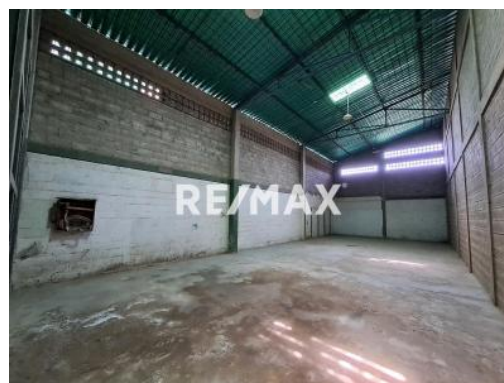

Datos del Inmueble	
Inmueble para	Alquiler
Tipo de Inmueble	Local Industrial y Galpón
Nombre	ALQUILER GALPON EN PORLAMAR CERCA MERCADO CONEJEROS, ISLA DE MARGARITA
Código	234660
Baños	2
Precio Ref.	\$ 200
Precio Bs.	Bs. 7.270

Ubicación	
País	Venezuela
Estado	Nueva Esparta
Ciudad	El Valle del Espíritu Santo
Urbanización	Ciudad Cartón

Dimensiones (m2)	
Construcción	122
Terreno	122

Descripción

En Porlamar y de fácil acceso muy cerca del Mercado de Conejeros galpón ideal para depósito, almacenaje o centro de distribución. Cuenta además, con cámaras circuito cerrado, cerco y portón eléctrico para su mayor comodidad.