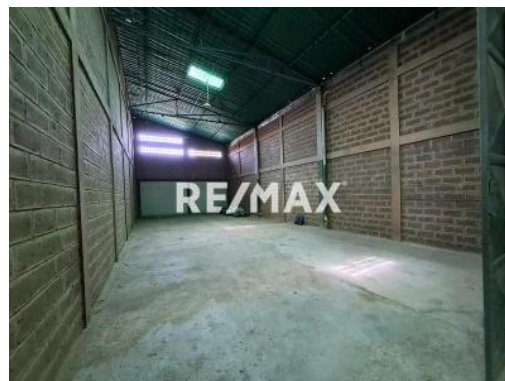

Datos del Inmueble	
Inmueble para	Alquiler
Tipo de Inmueble	Local Industrial y Galpón
Nombre	ALQUILER GALPON EN PORLAMAR CERCA MERCADO CONEJEROS, ISLA DE MARGARITA
Código	234666
Baños	2
Precio Ref.	\$ 200
Precio Bs.	Bs. 7.270

Ubicación	
País	Venezuela
Estado	Nueva Esparta (Isla de Margarita)
Ciudad	El Valle del Espíritu Santo
Urbanización	Conejeros

Dimensiones (m2)	
Construcción	127
Terreno	127

Descripción

En Porlamar y de fácil acceso muy cerca del Mercado de Conejeros galpón ideal para depósito, almacenaje o centro de distribución. Cuenta además, con cámaras circuito cerrado, cerco y portón eléctrico.