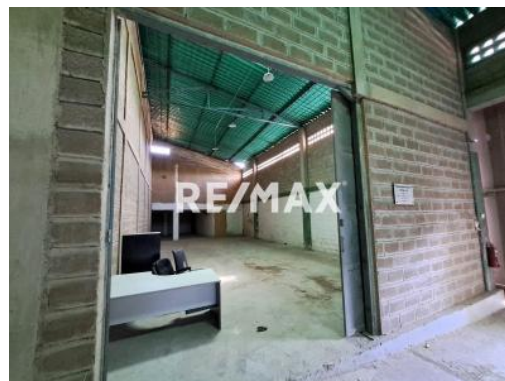

Datos del Inmueble	
Inmueble para	Alquiler
Tipo de Inmueble	Local Industrial y Galpón
Nombre	ALQUILER GALPON EN PORLAMAR CERCA MERCADO CONEJEROS, ISLA DE MARGARITA
Código	234734
Baños	2
Precio Ref.	\$ 220
Precio Bs.	Bs. 7.997

Ubicación	
País	Venezuela
Estado	Nueva Esparta (Isla de Margarita)
Ciudad	El Valle del Espíritu Santo
Urbanización	Ciudad Cartón

Dimensiones (m2)	
Construcción	131
Terreno	131

Descripción

En Porlamar y de fácil acceso muy cerca del Mercado de Conejeros galpón ideal para depósito, almacenaje o centro de distribución. Cuenta además, con cámaras circuito cerrado, cerco y portón eléctrico.