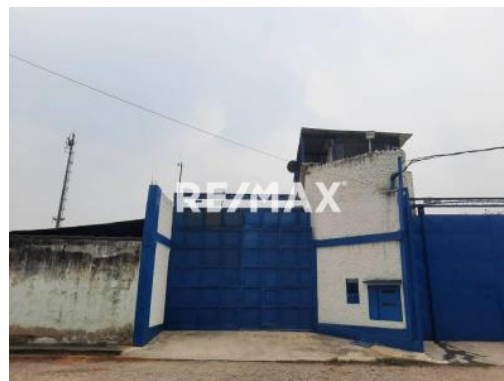

Datos del Inmueble	
Inmueble para	Venta
Tipo de Inmueble	Local Industrial y Galpón
Nombre	VENDO GALPON 1.070 MTS2
Código	235370
Baños	1
Estacionamiento	2
Precio Ref.	\$ 220.000
Precio Bs.	Bs. 7.997.000

Ubicación	
País	Venezuela
Estado	Distrito Capital / Miranda
Ciudad	Guatire
Urbanización	La Cortada

Dimensiones (m2)	
Construcción	1070
Terreno	1800

### Descripción

Vendo Galpón con una superficie de 1.070 mts2. Y una parcela de 1.800 mts2. Ubicación carretera nacional Guarenas Guatire, sector Loma Linda. Zona Industrial Loma Linda. Justo al lado del Club Polar. Amplia entrada para estacionar camiones.