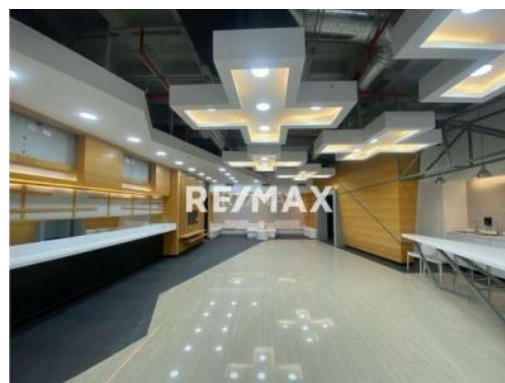

Datos del Inmueble	
Inmueble para	Alquiler
Tipo de Inmueble	Local Comercial
Nombre	Amplio local en alquiler Macaracuay Express
Código	235427
Precio Ref.	\$ 2.200
Precio Bs.	Bs. 79.970

Ubicación	
País	Venezuela
Estado	Distrito Capital / Miranda
Ciudad	Caracas - Sucre
Urbanización	Petare

### Descripción

Local ubicado en conjunto con 2 locales más, Ubicado en el S1, el mencionado local cuenta con 150 metros cuadrado y una zona para carga y descarga, entrada independiente de camiones. El mismo posee 2 baños internos, depósito con mezanina, Sistema contra incendio, luces de emergencia, techo doble altura, aire acondicionado central propio del local, . Gran variedad de puestos de estacionamiento techados y destechados por un monto de \$40 la mensualidad.