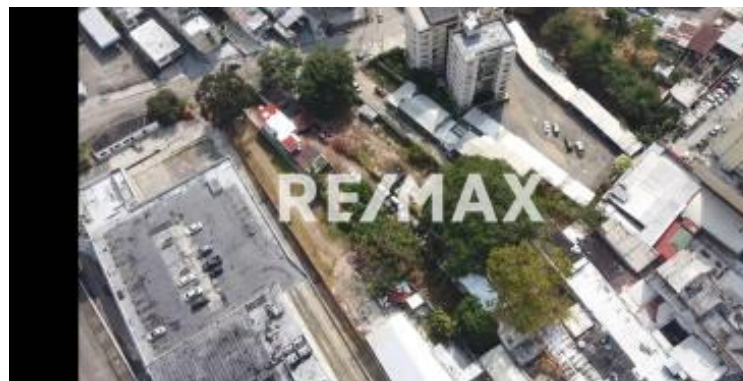

Datos del Inmueble	
Inmueble para	Venta
Tipo de Inmueble	Terreno y Parcela
Nombre	Terreno AR8 C3, en Avenida Bolívar Norte de Valencia 2.390M2
Código	235445
Precio Ref.	\$ 550.000
Precio Bs.	Bs. 19.992.500

Ubicación	
País	Venezuela
Estado	Carabobo
Ciudad	Valencia
Urbanización	Majay

Dimensiones (m2)	
Construcción	2390
Terreno	2390

Descripción
<p>Terreno ZONIFICACIÓN AR8 C3, con una extensión de 2.390 m2.</p> <p>Altura</p> <p>PB+18PT+PH PB+20PT+PH</p> <p>Uso comercial General y Multifamiliar, ubicado sobre la Avenida Bolívar entre la torre Valencia y Mango Bajito, cuenta con un segundo acceso desde la Avenida Urdaneta.</p> <p>En el frente a la Avenida Bolívar posee unas bienhechurías de muy vieja data, en bahareque.</p> <p>Zonificación AR8 C3, Multifamiliar con Comercio General.</p>