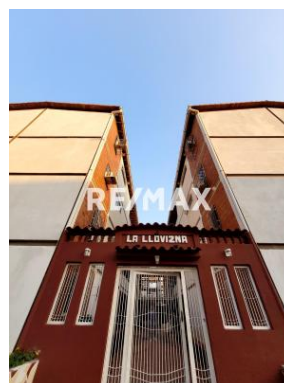

Datos del Inmueble	
Inmueble para	Venta
Tipo de Inmueble	Apartamento
Nombre	VENTA DE APTO EL MAGUEY CREAMBIENTE
Código	236329
Habitaciones	3
Baños	2
Estacionamiento	1
Precio Ref.	\$ 18.500
Precio Bs.	Bs. 672.475

Ubicación	
País	Venezuela
Estado	Anzoátegui
Ciudad	Barcelona
Urbanización	

Dimensiones (m2)	
Construcción	78

Descripción

Se ofrece en Venta Apartamento sector el Gran Maguey CREAMBIENTE PUERTO L A CRUZ.

CONSTA DE :