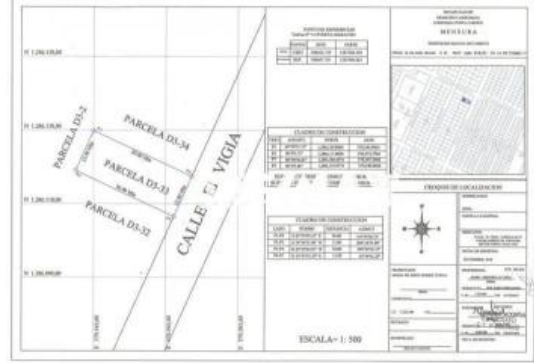

Datos del Inmueble	
Inmueble para	Venta
Tipo de Inmueble	Terreno y Parcela
Nombre	En venta terreno. Urb. Porvenir. Puerta Maraven
Código	236442
Precio Ref.	\$ 4.000
Precio Bs.	Bs. 145.400

Ubicación	
País	Venezuela
Estado	Falcón
Ciudad	Punto Fijo
Urbanización	Punta Cardón

Dimensiones (m2)	
Terreno	300

**Descripción**

Terreno en Venta, parcela demarcada con el núm. 9, bloque H-4, con una medida de 300 mts2 ideal para construir sobre ella la casa de tus sueños. Si quieres saber mas de esta increíble oportunidad de inversión no dudes en contactarme.