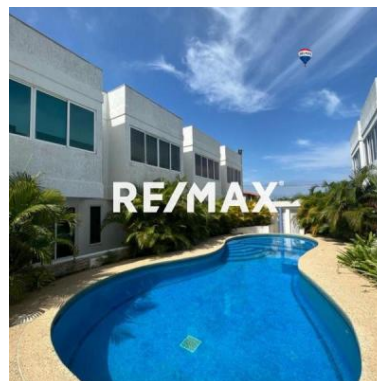

Datos del Inmueble	
Inmueble para	Venta
Tipo de Inmueble	Casa o TownHouse
Nombre	TOWN HOUSE EN CONJUNTO CERRADO EN PAMPATAR, ISLA DE MARGARITA
Código	238030
Habitaciones	2
Baños	3
Estacionamiento	2
Precio Ref.	\$ 39.800
Precio Bs.	Bs. 1.446.730

Ubicación	
País	Venezuela
Estado	Nueva Esparta (Isla de Margarita)
Ciudad	Pampatar
Urbanización	Las Casitas

Dimensiones (m2)	
Construcción	110

Descripción

SI TE GUSTA LA PRIVACIDAD Y LA TRANQUILIDAD, ESTE TH CON ACABADOS MODERNOS Y HERMOSA ARQUITECTURA, ESTA LISTO PARA REMODELAR A TU GUSTO, UBICADO EN LA CIUDAD DE PAMPATAR, CERCA DE CENTROS RECREATIVOS, RESTAURANTES, BODEGONES Y FARMACIAS, EN UN CONJUNTO CERRADO, SEGURO Y PRIVADO QUE SOLO CUENTA CON 10 TH? ESTA INVERSION ES PARA TI!!