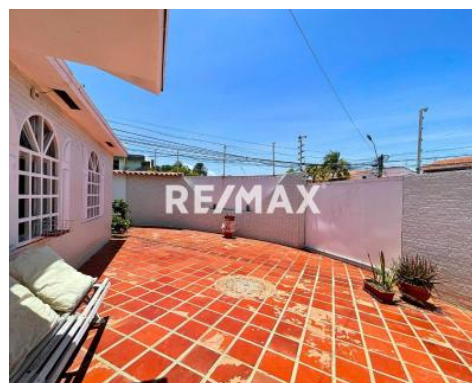

Datos del Inmueble	
Inmueble para	Venta
Tipo de Inmueble	Casa o TownHouse
Nombre	CASA CON ESTILO AMERICANO EN JORGE COLL
Código	238772
Habitaciones	4
Baños	4
Estacionamiento	2
Precio Ref.	\$ 80.000
Precio Bs.	Bs. 2.908.000

Dimensiones (m2)	
Construcción	144
Terreno	331

Ubicación	
País	Venezuela
Estado	Nueva Esparta (Isla de Margarita)
Ciudad	Pampatar
Urbanización	Maneiro

Descripción

¿Buscas una casa con encanto en Jorge Coll?

Esta espaciosa casa estilo americano, con 4 habitaciones y 4 baños, es un sueño hecho realidad para cualquier familia. Su diseño clásico y amplios espacios te harán sentir como en un verdadero hogar.

La cocina espaciosa y funcional es perfecta para los amantes de la gastronomía, y el bar es un lugar ideal para recibir a tus amigos y familiares. Además, la parrillera te permitirá disfrutar de deliciosas comidas al aire libre.