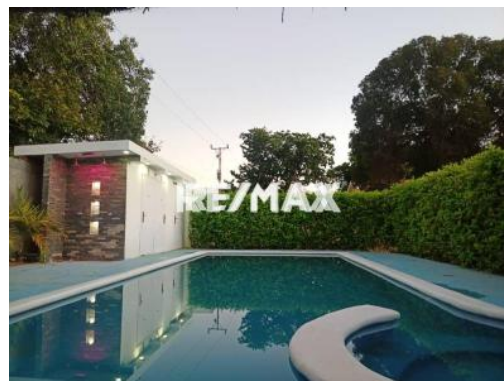

Datos del Inmueble	
Inmueble para	Venta
Tipo de Inmueble	Casa o TownHouse
Nombre	Granja Complejo Guadalupana
Código	239633
Habitaciones	4
Baños	4
Estacionamiento	4
Precio Ref.	\$ 23.000
Precio Bs.	Bs. 836.050

Dimensiones (m2)	
Construcción	630
Terreno	630

Ubicación	
País	Venezuela
Estado	Zulia
Ciudad	Maracaibo
Urbanización	Francisco Eugenio Bustamante

Descripción
GRANJA CONJUNTO CERRADO COMPLEJO GUADALUPANA
Consta de 630mts2
4 habitaciones
4 Salas Sanitarias
Cocina Actualizada
4 Puestos de estacionamiento
Bohio y Barra
Piscina
Pozo de Agua
AMOBLAGADA