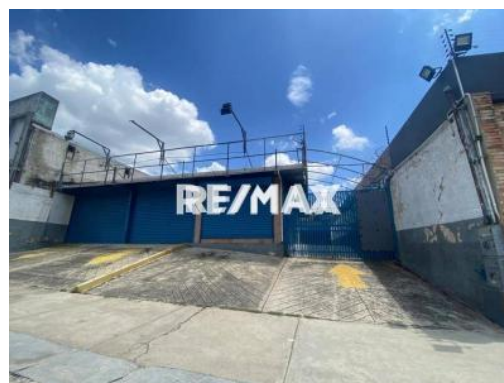

Datos del Inmueble	
Inmueble para	Venta
Tipo de Inmueble	Terreno y Parcela
Nombre	Venta Terreno - Local comercial - El Viñedo - Valencia (700 Metros)
Código	239800
Precio Ref.	\$ 350.000
Precio Bs.	Bs. 12.722.500

Dimensiones (m2)	
Construcción	434
Terreno	700

Ubicación	
País	Venezuela
Estado	Carabobo
Ciudad	Valencia
Urbanización	El Viñedo

Descripción
Excelente oportunidad comercial EN EXCLUSIVA en el corazón de la mejor zona comercial de la Urbanización El Viñedo.
Avenida Carlos Sanda (alto tránsito vehicular)
Superficie:
Construcción: 434 m2
Terreno: 700 m2
17,5 metros de frente por 40 metros de fondo