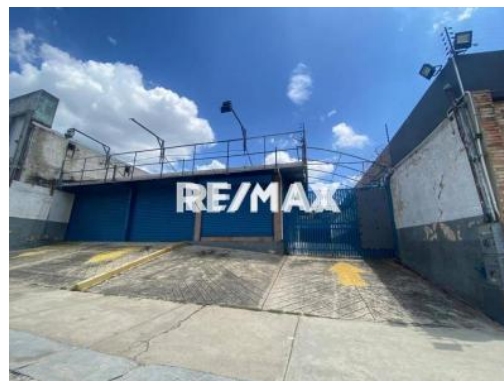

Datos del Inmueble	
Inmueble para	Venta
Tipo de Inmueble	Terreno y Parcela
Nombre	Venta Terreno - Local comercial - El Viñedo - Valencia (700 Metros)
Código	239800
Precio Ref.	\$ 350.000
Precio Bs.	Bs. 12.722.500

Dimensiones (m2)	
Construcción	434
Terreno	700

Ubicación	
País	Venezuela
Estado	Carabobo
Ciudad	Valencia
Urbanización	El Viñedo

Descripción
Excelente oportunidad comercial EN EXCLUSIVA en el corazón de la mejor zona comercial de la Urbanización El Viñedo.
Avenida Carlos Sanda (alto transito vehicular)
Superficie:
Construcción: 434 m2
Terreno: 700 m2
17,5 metros de frente por 40 metros de fondo