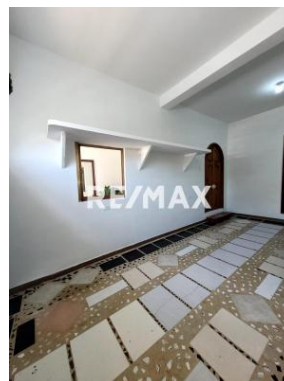

Datos del Inmueble	
Inmueble para	Alquiler
Tipo de Inmueble	Local Comercial
Nombre	Alquilo Local Comercial a Pie de Calle Lecheria
Código	240289
Baños	1
Estacionamiento	2
Precio Ref.	$ 400
Precio Bs.	Bs. 14.540

Ubicación	
País	Venezuela
Estado	Anzoátegui
Ciudad	Lechería
Urbanización	Cerro El Morro

Dimensiones (m2)	
Construcción	68
Terreno	200

Descripción

Consta de 68 m2.

Tiene dos (2) ambientes.

Aire Splitt.

Pisos de cerámica.

Un (1) Baño.

Protección de Santa María.

Ubicado en una de las zonas más comerciales de Lechería. Cercano a centros comerciales, restaurantes, Gym, Panaderías, Heladerías y más.

Para solicitar más información contacte a:

Asesor inmobiliario: RE/MAX Optima - Thais Del Carmen Finol

Teléfono: +58-4248084072 / +58-4164879611

Email: THAIS.FINOL@OPTIMA.REMAX.COM.VE / gerencia@optima.remax.com.ve

Dirección: Av. Principal de Lechería, Centro Comercial Los Delfines, piso 1, local 2. Lechería. Estado Anzoátegui. Venezuela.

El precio es fijado por el propietario del inmueble, y la oferta que se presente está sujeta a su aprobación