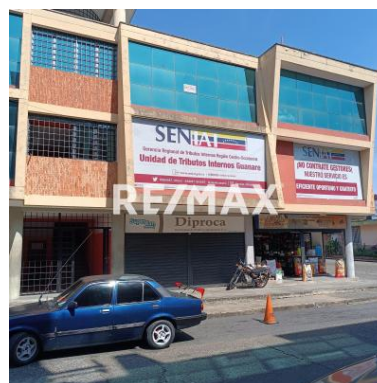

Datos del Inmueble	
Inmueble para	Alquiler
Tipo de Inmueble	Oficina
Nombre	En Alquiler Oficina N° 12, ubicada en la Carrera 10 con esquina de la Calle 15, Sector El Cementerio, al lado del Seniat, Guanare, Portuguesa, Venezuela
Código	241310
Baños	1
Precio Ref.	\$ 80
Precio Bs.	Bs. 2.908

Dimensiones (m2)	
Construcción	20

Ubicación	
País	Venezuela
Estado	Portuguesa
Ciudad	Guanare
Urbanización	La Peñita

Descripción
<p>En Alquiler Oficina N° 12, ubicada en la Carrera 10 con esquina de la Calle 15, Sector El Cementerio, al lado del Seniat, Guanare, Portuguesa, Venezuela</p> <p>Área de construcción: 20 Mts2</p> <p>Características del inmueble:</p> <ul style="list-style-type: none"> <li>Techo de Platabanda</li> <li>Piso de Granito</li> <li>1 Baño</li> <li>Paredes exteriores en vidrio panorámico</li> <li>Puerta de Madera</li> </ul> <p>Características de la zona:</p> <p>Zona comercial privilegiada, con comercios a sus alrededores.</p>