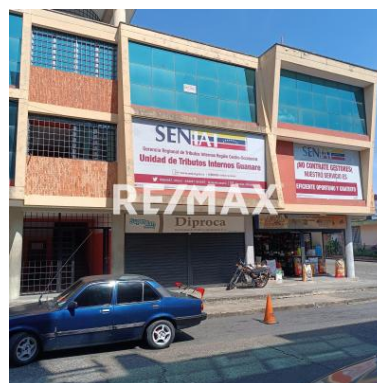

Datos del Inmueble	
Inmueble para	Alquiler
Tipo de Inmueble	Oficina
Nombre	En Alquiler Oficina N° 12, ubicada en la Carrera 10 con esquina de la Calle 15, Sector El Cementerio, al lado del Seniat, Guanare, Portuguesa, Venezuela
Código	241310
Baños	1
Precio Ref.	\$ 80
Precio Bs.	Bs. 2.908

Dimensiones (m2)	
Construcción	20

Ubicación	
País	Venezuela
Estado	Portuguesa
Ciudad	Guanare
Urbanización	La Peñita

Descripción
<p>En Alquiler Oficina N° 12, ubicada en la Carrera 10 con esquina de la Calle 15, Sector El Cementerio, al lado del Seniat, Guanare, Portuguesa, Venezuela</p> <p>Área de construcción: 20 Mts2</p> <p>Características del inmueble:</p> <ul style="list-style-type: none"> Techo de Platabanda Piso de Granito 1 Baño Paredes exteriores en vidrio panorámico Puerta de Madera <p>Características de la zona:</p> <p>Zona comercial privilegiada, con comercios a sus alrededores.</p>