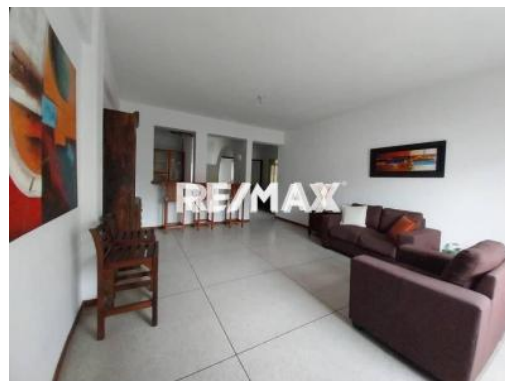

| Datos del Inmueble |   |
|--------------------|---|
| Inmueble para      | Venta                                   |
| Tipo de Inmueble   | Apartamento                             |
| Nombre             | Venta Apartamento Centro de La Victoria |
| Código             | 241332                                  |
| Habitaciones       | 2                                       |
| Baños              | 2                                       |
| Precio Ref.        | \$ 17.000                               |
| Precio Bs.         | Bs. 617.950                             |

### Descripción

En venta apartamento ubicado en la calle Soubllette, Centro de La Victoria, consta de 125,50 mts2 .

Se encuentra distribuido en sala, comedor, cocina, lavandero, 02 dormitorios, 02 baños y un balcón.