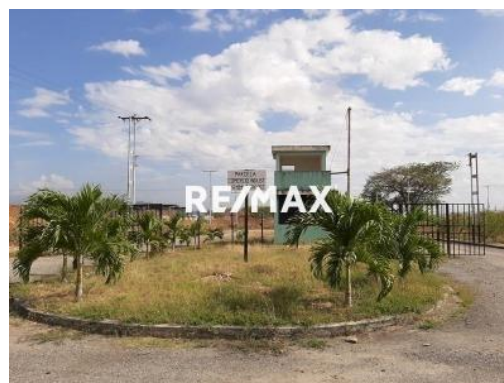

Datos del Inmueble	
Inmueble para	Venta
Tipo de Inmueble	Terreno y Parcela
Nombre	Terreno en Venta Sector El Recreo vía Flor Amarillo Valencia Edo. Carabobo
Código	241548
Precio Ref.	\$ 275.000
Precio Bs.	Bs. 9.996.250

Dimensiones (m2)	
Construcción	11600
Terreno	11600

Ubicación	
País	Venezuela
Estado	Carabobo
Ciudad	Valencia
Urbanización	Flor Amarillo

Descripción
Le ofrecemos terreno industrial ubicado en el Complejo Comercio Industrial Aeropuerto vía Flor Amarillo de aproximadamente 11.600 metros desglosados en 2 parcelas de terrenos las cuales pueden venderse juntas o separadamente, ubicado en carretera principal en condominio privado cerrado con vigilancia 24 horas, a pocos metros del HYPERLIDER, nueva sucursal de VALCRO, estaciona de servicio y más contáctenos se escudran ofertas.