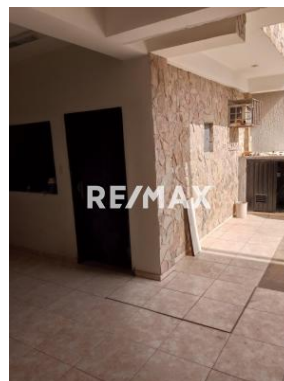

Datos del Inmueble	
Inmueble para	Alquiler
Tipo de Inmueble	Local Comercial
Nombre	Local comercial a pie de calle, Sector Rómulo Gallegos Lecheria
Código	244224
Precio Ref.	\$ 200
Precio Bs.	Bs. 7.270

Ubicación	
País	Venezuela
Estado	Anzoátegui
Ciudad	Lechería
Urbanización	Parcelamiento Rómulo Gallegos

Dimensiones (m2)	
Construcción	15
Terreno	15

Descripción

Ubicado en el Sector Rómulo Gallegos Lechería zona de alto crecimiento comercial. Cerca de residencias, colegios, Centros comerciales, acceso a transporte público