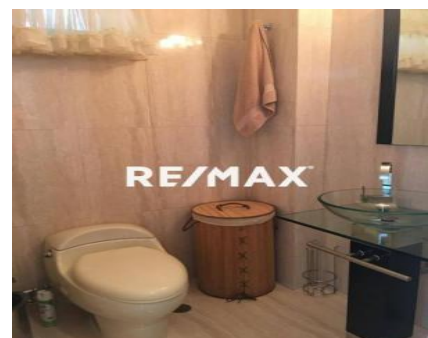

- Terraza
- Aire acondicionado central

Bondades:

- 3 Puestos de estacionamiento.
- 1 Maletero de 2,25 M2.

¡Excelente Oportunidad de Inversión!

Para solicitar más información contacte a:

Asesor inmobiliario: RE/MAX Orion - Yaneth De Betania Tawil Charki

Teléfono: /

Email: yanethtawil@orion.remax.com.ve / gerencia@orion.remax.com.ve

Dirección: Av. Intercomunal, C.C. Rea Centro, Nivel PB, local 3 y 4, Sector Las Garzas. Lechería. Estado Anzoátegui. Venezuela.

El precio es fijado por el propietario del inmueble, y la oferta que se presente está sujeta a su aprobación