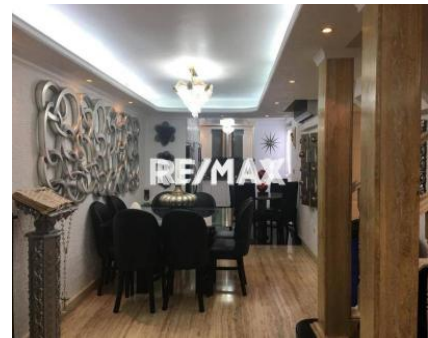

- Terraza
- Aire acondicionado central

Bondades:

- 3 Puestos de estacionamiento.
- 1 Maletero de 2,25 M2.

¡Excelente Oportunidad de Inversión!

Para solicitar más información contacte a:

Asesor inmobiliario: RE/MAX Orion - Yaneth De Betania Tawil Charki

Teléfono: /

Email: yanethtawil@orion.remax.com.ve / gerencia@orion.remax.com.ve

Dirección: Av. Intercomunal, C.C. Rea Centro, Nivel PB, local 3 y 4, Sector Las Garzas. Lechería. Estado Anzoátegui. Venezuela.

El precio es fijado por el propietario del inmueble, y la oferta que se presente está sujeta a su aprobación