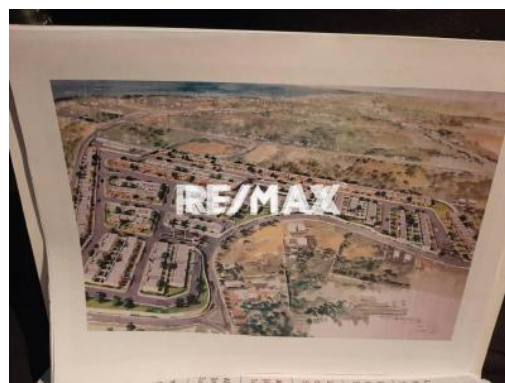

Datos del Inmueble	
Inmueble para	Venta
Tipo de Inmueble	Terreno y Parcela
Nombre	Terreno en El Municipio Miranda
Código	246250
Precio Ref.	\$ 470.640
Precio Bs.	Bs. 17.107.764

Ubicación	
País	Venezuela
Estado	Zulia
Ciudad	Miranda
Urbanización	Altagracia

Dimensiones (m2)	
Construcción	47000
Terreno	47000

Descripción
<p>Terreno en El Municipio Miranda</p> <p>47.64mts2</p> <p>Proyecto villas del lago (236 viviendas de interés social permitada)</p> <p>Todos los servicios</p>