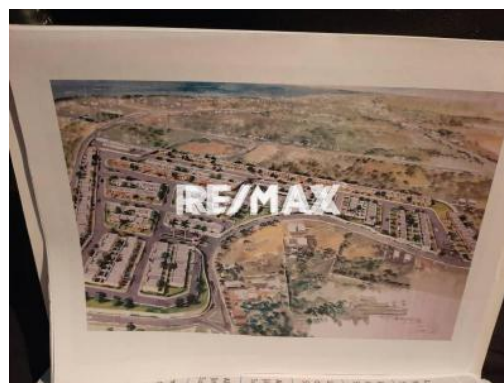

Datos del Inmueble	
Inmueble para	Venta
Tipo de Inmueble	Terreno y Parcela
Nombre	Terreno en El Municipio Miranda
Código	246250
Precio Ref.	\$ 470.640
Precio Bs.	Bs. 17.107.764

Ubicación	
País	Venezuela
Estado	Zulia
Ciudad	Miranda
Urbanización	Altagracia

Dimensiones (m2)	
Construcción	47000
Terreno	47000

Descripción
<p>Terreno en El Municipio Miranda</p> <p>47.64mts2</p> <p>Proyecto villas del lago (236 viviendas de interés social permitada)</p> <p>Todos los servicios</p>