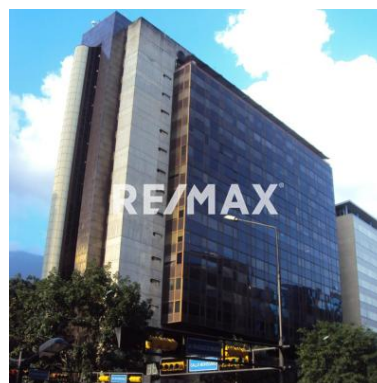

Datos del Inmueble	
Inmueble para	Alquiler
Tipo de Inmueble	Oficina
Nombre	Alquiler de Oficina Torre Europa en Campo Alegre
Código	246960
Baños	1
Precio Ref.	\$ 1.200
Precio Bs.	Bs. 43.620

Dimensiones (m2)	
Construcción	77
Terreno	77

Ubicación	
País	Venezuela
Estado	Distrito Capital / Miranda
Ciudad	Caracas - Chacao
Urbanización	Sector Población Chacao

Descripción

Bellísima oficina de 77,61 m2 ubicada en la Torre Europa, una de las construcciones más reconocibles del Municipio Chacao, siendo un icono en la Av. Francisco de Miranda y de la arquitectura financiera venezolana.