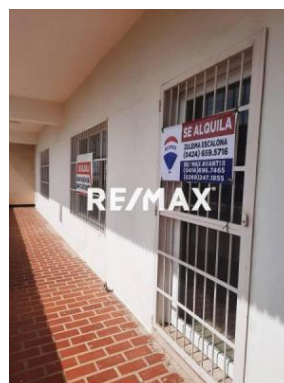

Datos del Inmueble	
Inmueble para	Venta
Tipo de Inmueble	Local Comercial
Nombre	Local en venta Centro Comercial Domus Puerta Maraven.
Código	248029
Baños	2
Estacionamiento	2
Precio Ref.	\$ 20.000
Precio Bs.	Bs. 727.000

Ubicación	
País	Venezuela
Estado	Falcón
Ciudad	Punto Fijo
Urbanización	Punta Cardón

Dimensiones (m2)	
Construcción	70
Terreno	70

Descripción

Local Comercial designado con el número 11, ubicado en el primer piso del centro Comercial Domus, en la Avenida Ollarvides Sur del Sector Puerta Maraven de la ciudad de Punto Fijo.

Posee 70 m2 de superficie, un salón amplio, piso de cerámica, paredes blancas, en excelente estado de conservación. Cuenta con sala de baño para damas y caballeros.

¿Quieres mas información?

Para solicitar más información contacte a: