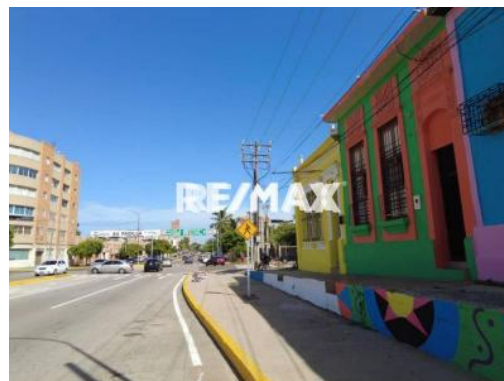

Datos del Inmueble	
Inmueble para	Venta
Tipo de Inmueble	Casa o TownHouse
Nombre	Antiguo Hotel Padilla
Código	248035
Habitaciones	10
Baños	10
Precio Ref.	\$ 15.000
Precio Bs.	Bs. 545.250

Ubicación	
País	Venezuela
Estado	Zulia
Ciudad	Maracaibo
Urbanización	Casco Central

Dimensiones (m2)	
Construcción	300
Terreno	300

Descripción

Casa comercial, Antiguo hotel Padilla.

300 m2 de terreno.

10 habitaciones

10 baños

Anexo tipo estudio

(En la parte de arriba)

Dirección: Av. 3Y San Martín, Centro Comercial Salto Angel, Nivel Sótano Local 01, Sector Tierra Negra. Maracaibo. Estado Zulia. Venezuela.

El precio es fijado por el propietario del inmueble, y la oferta que se presente está sujeta a su aprobación