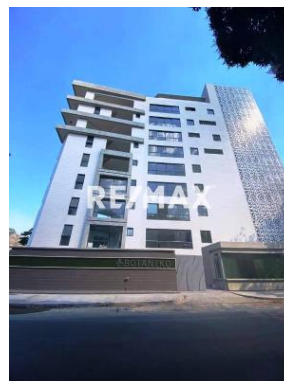

Datos del Inmueble	
Inmueble para	Venta
Tipo de Inmueble	Apartamento
Nombre	PROYECTO PRIMARIO EDIFICIO RESIDENCIAL BOTANIKO
Código	248848
Habitaciones	2
Baños	2
Estacionamiento	1
Precio Ref.	\$ 272.500
Precio Bs.	Bs. 9.905.375

Ubicación	
País	Venezuela
Estado	Distrito Capital / Miranda
Ciudad	Caracas - Baruta
Urbanización	Las Mercedes

Dimensiones (m2)	
Construcción	109

Descripción

Un diseño único para una topografía de excepción. Ubicado en la mejor zona de la ciudad. Seis tipos de apartamento exclusivos, cada espacio es único. Exclusivos apartamentos entre 109 y 246 m². El costo por metro cuadrado está en 2.500\$/ Mts². La terraza será un impresionante mirador de la ciudad. Contará con jardines y una espectacular Infinity pool/ lounge. Además, un gimnasio con terraza, coworking para reuniones de trabajo exclusiva para los propietarios Los constructores son de trayectoria en el país desde hace décadas. Proyecto ya en ejecución que contempla lujo y confort con vista al Ávila. Para más información no dudes en contactar.