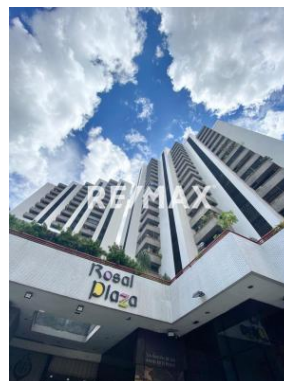

Datos del Inmueble	
Inmueble para	Venta
Tipo de Inmueble	Apartamento
Nombre	Apartamento en Venta Residencias Rosal Plaza
Código	248868
Habitaciones	1
Baños	2
Estacionamiento	1
Precio Ref.	\$ 50.000
Precio Bs.	Bs. 1.817.500

Dimensiones (m2)	
Construcción	66

Ubicación	
País	Venezuela
Estado	Distrito Capital / Miranda
Ciudad	Caracas - Chacao
Urbanización	Sector: El Rosal

Descripción
<p>Acogedor, exclusivo apartamento en Venta. Urbanización El Rosal, Municipio Chacao.</p> <p>Excelente ubicación. Edificio de Alta densidad y nueva data; excelente iluminación y ventilación natural e inigualable vista panorámica. Cuenta con 2 ascensores, conexión de Internet/Wifi, línea telefónica. 1 Amplio Maletero. Piso 14.</p> <p>Posee 66 mtrs2 de construcción, pisos de mármol en sala, cerámica en baños y cocina, piso flotante en habitación. Consta de la siguiente distribución:</p> <ul style="list-style-type: none"> - 1 habitación principal con closet, vestier y baño interno completo. - 1 baño de visitas completo - A/A en la sala y habitación - 1 puestos de estacionamiento techado - Sala/comedor - Cocina actualizada equipada - Área de lavandero. - 1 maletero - Salón de fiestas y áreas comunes: Terrazas al aire libre y Caminerías. - Vigilancia 24/7 con sistema de cámaras de seguridad de circuito cerrado. - Sistema contractual contra incendios. <p>Áreas externas: centros comerciales, gimnasios, panaderías, supermercados, farmacias, colegios, universidades,</p>