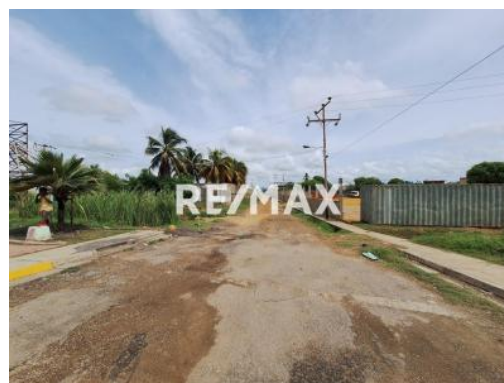

Datos del Inmueble	
Inmueble para	Venta
Tipo de Inmueble	Terreno y Parcela
Nombre	En venta terreno de 270 m2 en el sector del Tuque Dos, en Tucacas.
Código	248948
Precio Ref.	\$ 10.000
Precio Bs.	Bs. 363.500

Ubicación	
País	Venezuela
Estado	Falcón
Ciudad	Tucacas
Urbanización	Silva

Dimensiones (m2)	
Terreno	270

Descripción

Este terreno plano cuenta con una excelente ubicación en una de las zonas de mayor crecimiento económico de Tucacas, como lo es la avenida Hugo Chávez, conocida antiguamente como entrada a las lapas.

Acercado con pared de bloques gris y portón de hierro.

Con una amplia variedad de negocios en sus cercanías, como colegios, ferreterías, hospital, clínicas, tiendas y cuerpos policiales, este terreno es ideal para desarrollar proyectos comerciales, residenciales o turísticos.

Dirección: Carretera Nacional Morón - Coro, C.C. Caribbean, nivel PB, Local A-2. Tucacas. Estado Falcón. Venezuela.

El precio es fijado por el propietario del inmueble, y la oferta que se presente está sujeta a su aprobación