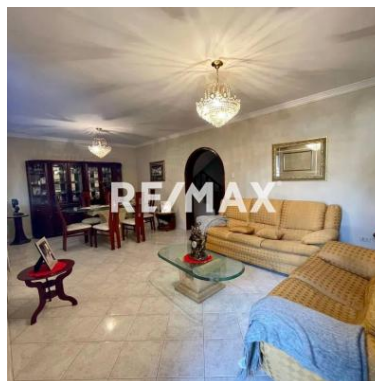

Datos del Inmueble	
Inmueble para	Venta
Tipo de Inmueble	Casa o TownHouse
Nombre	En Venta casa en Conjunto Residencial privado ubicado en zona exclusiva del este de Barquisimeto. Urb El Morro, La Rosaleda.
Código	250516
Habitaciones	3
Habitaciones Servicio	1
Baños	2
Baños Servicio	1
Estacionamiento	2
Precio Ref.	$ 110.000
Precio Bs.	Bs. 3.998.500

Ubicación	
País	Venezuela
Estado	Lara
Ciudad	Barquisimeto
Urbanización	Ciudad Roca

Dimensiones (m2)	
Construcción	180
Terreno	180

Descripción

Te presentamos está hermosa casa, ubicada en Conjunto Residencial privado ubicado en zona exclusiva del este de Barquisimeto.

Urb El Morro, La Rosaleda.

Cuenta con:

2 Pisos

4 Habitaciones Con closet Incluido

3 Baños

Sala comedor

Cocina en Caoba con tope de granito

Sala de Star

Área de Lavandería

Tanque cilíndrico de agua

Estacionamiento de 2 puestos techado

Vigilancia privada 24 hrs

Cámaras de seguridad

110.000$