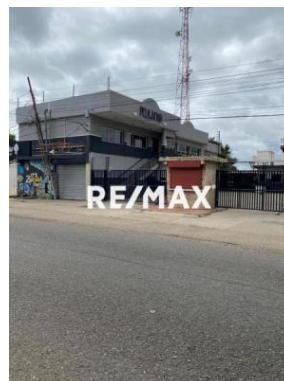

Datos del Inmueble	
Inmueble para	Venta
Tipo de Inmueble	Local Comercial
Nombre	Local Comercial Sierra Maestra. San Francisco
Código	250732
Baños	6
Estacionamiento	6
Precio Ref.	\$ 900.000
Precio Bs.	Bs. 32.715.000

Ubicación	
País	Venezuela
Estado	Zulia
Ciudad	San Francisco
Urbanización	Francisco Ochoa

Dimensiones (m2)	
Construcción	1160
Terreno	1131

### Descripción

Local multifuncional en av. 18 de sierra maestra(frente al saime)

1.131mtrs<sup>2</sup> terreno

1.160mtrs<sup>2</sup> de construcción Distribuidos de la siguiente manera

? Restaurant con mobiliario listo para operar