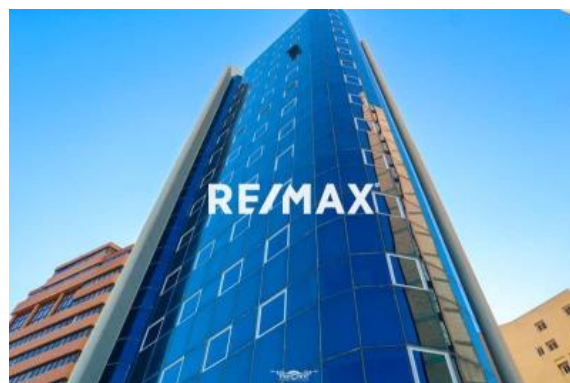

Datos del Inmueble	
Inmueble para	Venta
Tipo de Inmueble	Apartamento
Nombre	Apartamento en gris Residencia Cristal del Lago del LaLgo
Código	250853
Habitaciones	5
Baños	6
Estacionamiento	2
Precio Ref.	\$ 215.000
Precio Bs.	Bs. 7.815.250

Dimensiones (m2)	
Construcción	286

Ubicación	
País	Venezuela
Estado	Zulia
Ciudad	Maracaibo
Urbanización	Santa Lucía

Descripción
<p>Apartamento en gris Residencia Cristal del Lago Piso 2 286m2 5habitaciones 6B 2PE 2Asensores</p>