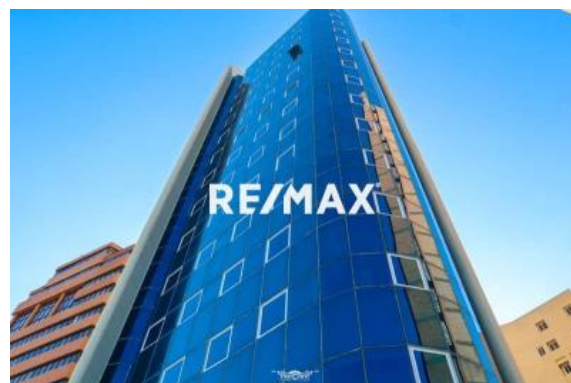

Datos del Inmueble	
Inmueble para	Venta
Tipo de Inmueble	Apartamento
Nombre	Apartamento en gris Residencia Cristal del Lago del LaLgo
Código	250855
Habitaciones	5
Baños	6
Estacionamiento	2
Precio Ref.	\$ 215.000
Precio Bs.	Bs. 7.815.250

Dimensiones (m2)	
Construcción	286

Ubicación	
País	Venezuela
Estado	Zulia
Ciudad	Maracaibo
Urbanización	Santa Lucía

Descripción
<p>Apartamento en gris Residencia Cristal del Lago Piso 2 286m2 5habitaciones 6B 2PE 2Asensores</p>