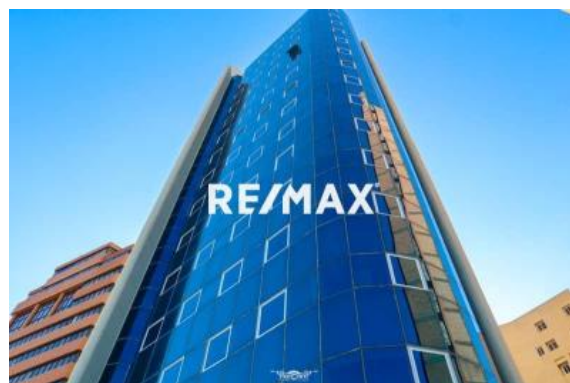

Datos del Inmueble	
Inmueble para	Venta
Tipo de Inmueble	Apartamento
Nombre	Apartamento en gris Cristal del Lago
Código	250858
Habitaciones	5
Baños	6
Estacionamiento	2
Precio Ref.	$ 225.000
Precio Bs.	Bs. 8.178.750

Ubicación	
País	Venezuela
Estado	Zulia
Ciudad	Maracaibo
Urbanización	Santa Lucía

Dimensiones (m2)	
Construcción	286

Descripción
Apartamentos en Gris   Av. El milagro , a pocos metros de 5 de Julio   El edificio cuenta con la mejor ubicación, los mejores materiales y acabados de primera. Todos los apartamentos con VISTA AL LAGO DE MARACAIBO   286 mts2   ?5 habitaciones   ?6 baños   ?2 puestos de estacionamiento   ?2 ascensores operativos

Para solicitar más información contacte a:
Asesor inmobiliario: RE/MAX Emporio - Lexivic Del Valle Ruiz Hernandez
Teléfono: / +58-4149661035
Email: lexiruz@emporio.remax.com.ve / gerencia@emporio.remax.com.ve
Dirección: Calle 79 (antes Dr. Quintero Luzardo) con Av. 3Y (San Martín), Edificio Feibel, locales 1 y 2. Maracaibo. Estado Zulia. Venezuela.
El precio es fijado por el propietario del inmueble, y la oferta que se presente está sujeta a su aprobación