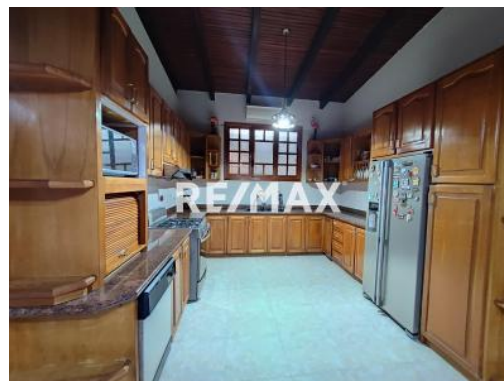

Datos del Inmueble	
Inmueble para	Venta
Tipo de Inmueble	Casa o TownHouse
Nombre	EN VENTA CASA EN LECHERIA SECTOR MORRO I
Código	251111
Habitaciones	4
Habitaciones Servicio	1
Baños	4
Baños Servicio	1
Estacionamiento	4
Precio Ref.	\$ 430.000
Precio Bs.	Bs. 15.630.500

Ubicación	
País	Venezuela
Estado	Anzoátegui
Ciudad	Lechería
Urbanización	Morro I

Dimensiones (m2)	
Construcción	780
Terreno	1010

Descripción

REMAZX te ofrece en Venta ó Alquiler
 Casa a pie de Calle en Lechería Sector Morro I
 Con una superficie de 1.010 m² de Terreno
 Construcción 780m
 4 Habitaciones con clósets
 4 Baños
 Amplia Sala , Comedor , Amplia Cocina Empotrada
 Área de Servicio con Habitación y Baño
 Área de Lavandero
 Amplio jardín , estacionamiento para 4 vehículos
 La casa cuenta con 2 Anexos de 30 y 40 m², con Baño
 2 Tanques subterráneos de 5mil litros y 14mil litros c/u
 Zona Comercial estratégicamente ubicado , ideal para tu proyecto comercial / empresarial
 Ref: \$ 430.000
 Canon: \$ 3000 Negociables
 Contáctame y Agenda tú cita