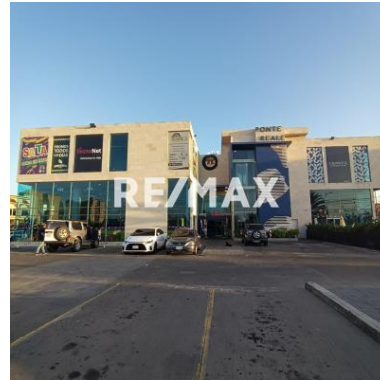

Datos del Inmueble	
Inmueble para	Venta
Tipo de Inmueble	Local Comercial
Nombre	locales en venta en el centro comercial ponte reale
Código	251404
Precio Ref.	\$ 175.000
Precio Bs.	Bs. 6.361.250

Ubicación	
País	Venezuela
Estado	Anzoátegui
Ciudad	Barcelona
Urbanización	Parcelamiento Puente Real

Dimensiones (m2)	
Construcción	70

Descripción

Situado en el corazón de Barcelona, Anzoátegui, se encuentra el centro Comercial Ponte Reale ubicado en una zona de alto tráfico y fácil acceso, rodeado de áreas residenciales y comerciales, este centro comercial contempla una gran oportunidad si eres un nuevo emprendedor, debido a su gran ubicación y gran diseño y confort del centro comercial ya que cuenta con una gran cantidad de puestos de estacionamiento aire acondicionado que climatiza todo el centro comercial, planta eléctrica y vigilancia privada las 24 horas del día, .