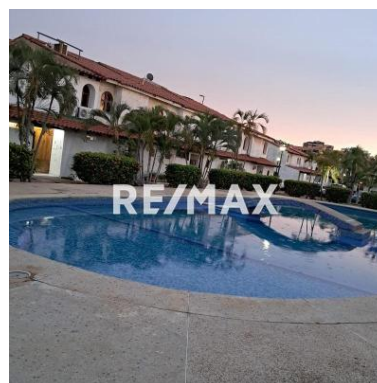

Datos del Inmueble	
Inmueble para	Venta
Tipo de Inmueble	Casa o TownHouse
Nombre	En Venta Bonito y Acogedor Th Puerto Principe
Código	252478
Habitaciones	3
Baños	3
Precio Ref.	\$ 110.000
Precio Bs.	Bs. 3.998.500

Dimensiones (m2)	
Construcción	103
Terreno	160

Ubicación	
País	Venezuela
Estado	Anzoátegui
Ciudad	Lechería
Urbanización	Complejo Turístico El Morro

Descripción

Te ofrezco en Venta Bonito y Acogedor Th cerca de comercios, farmacias, supermercados.